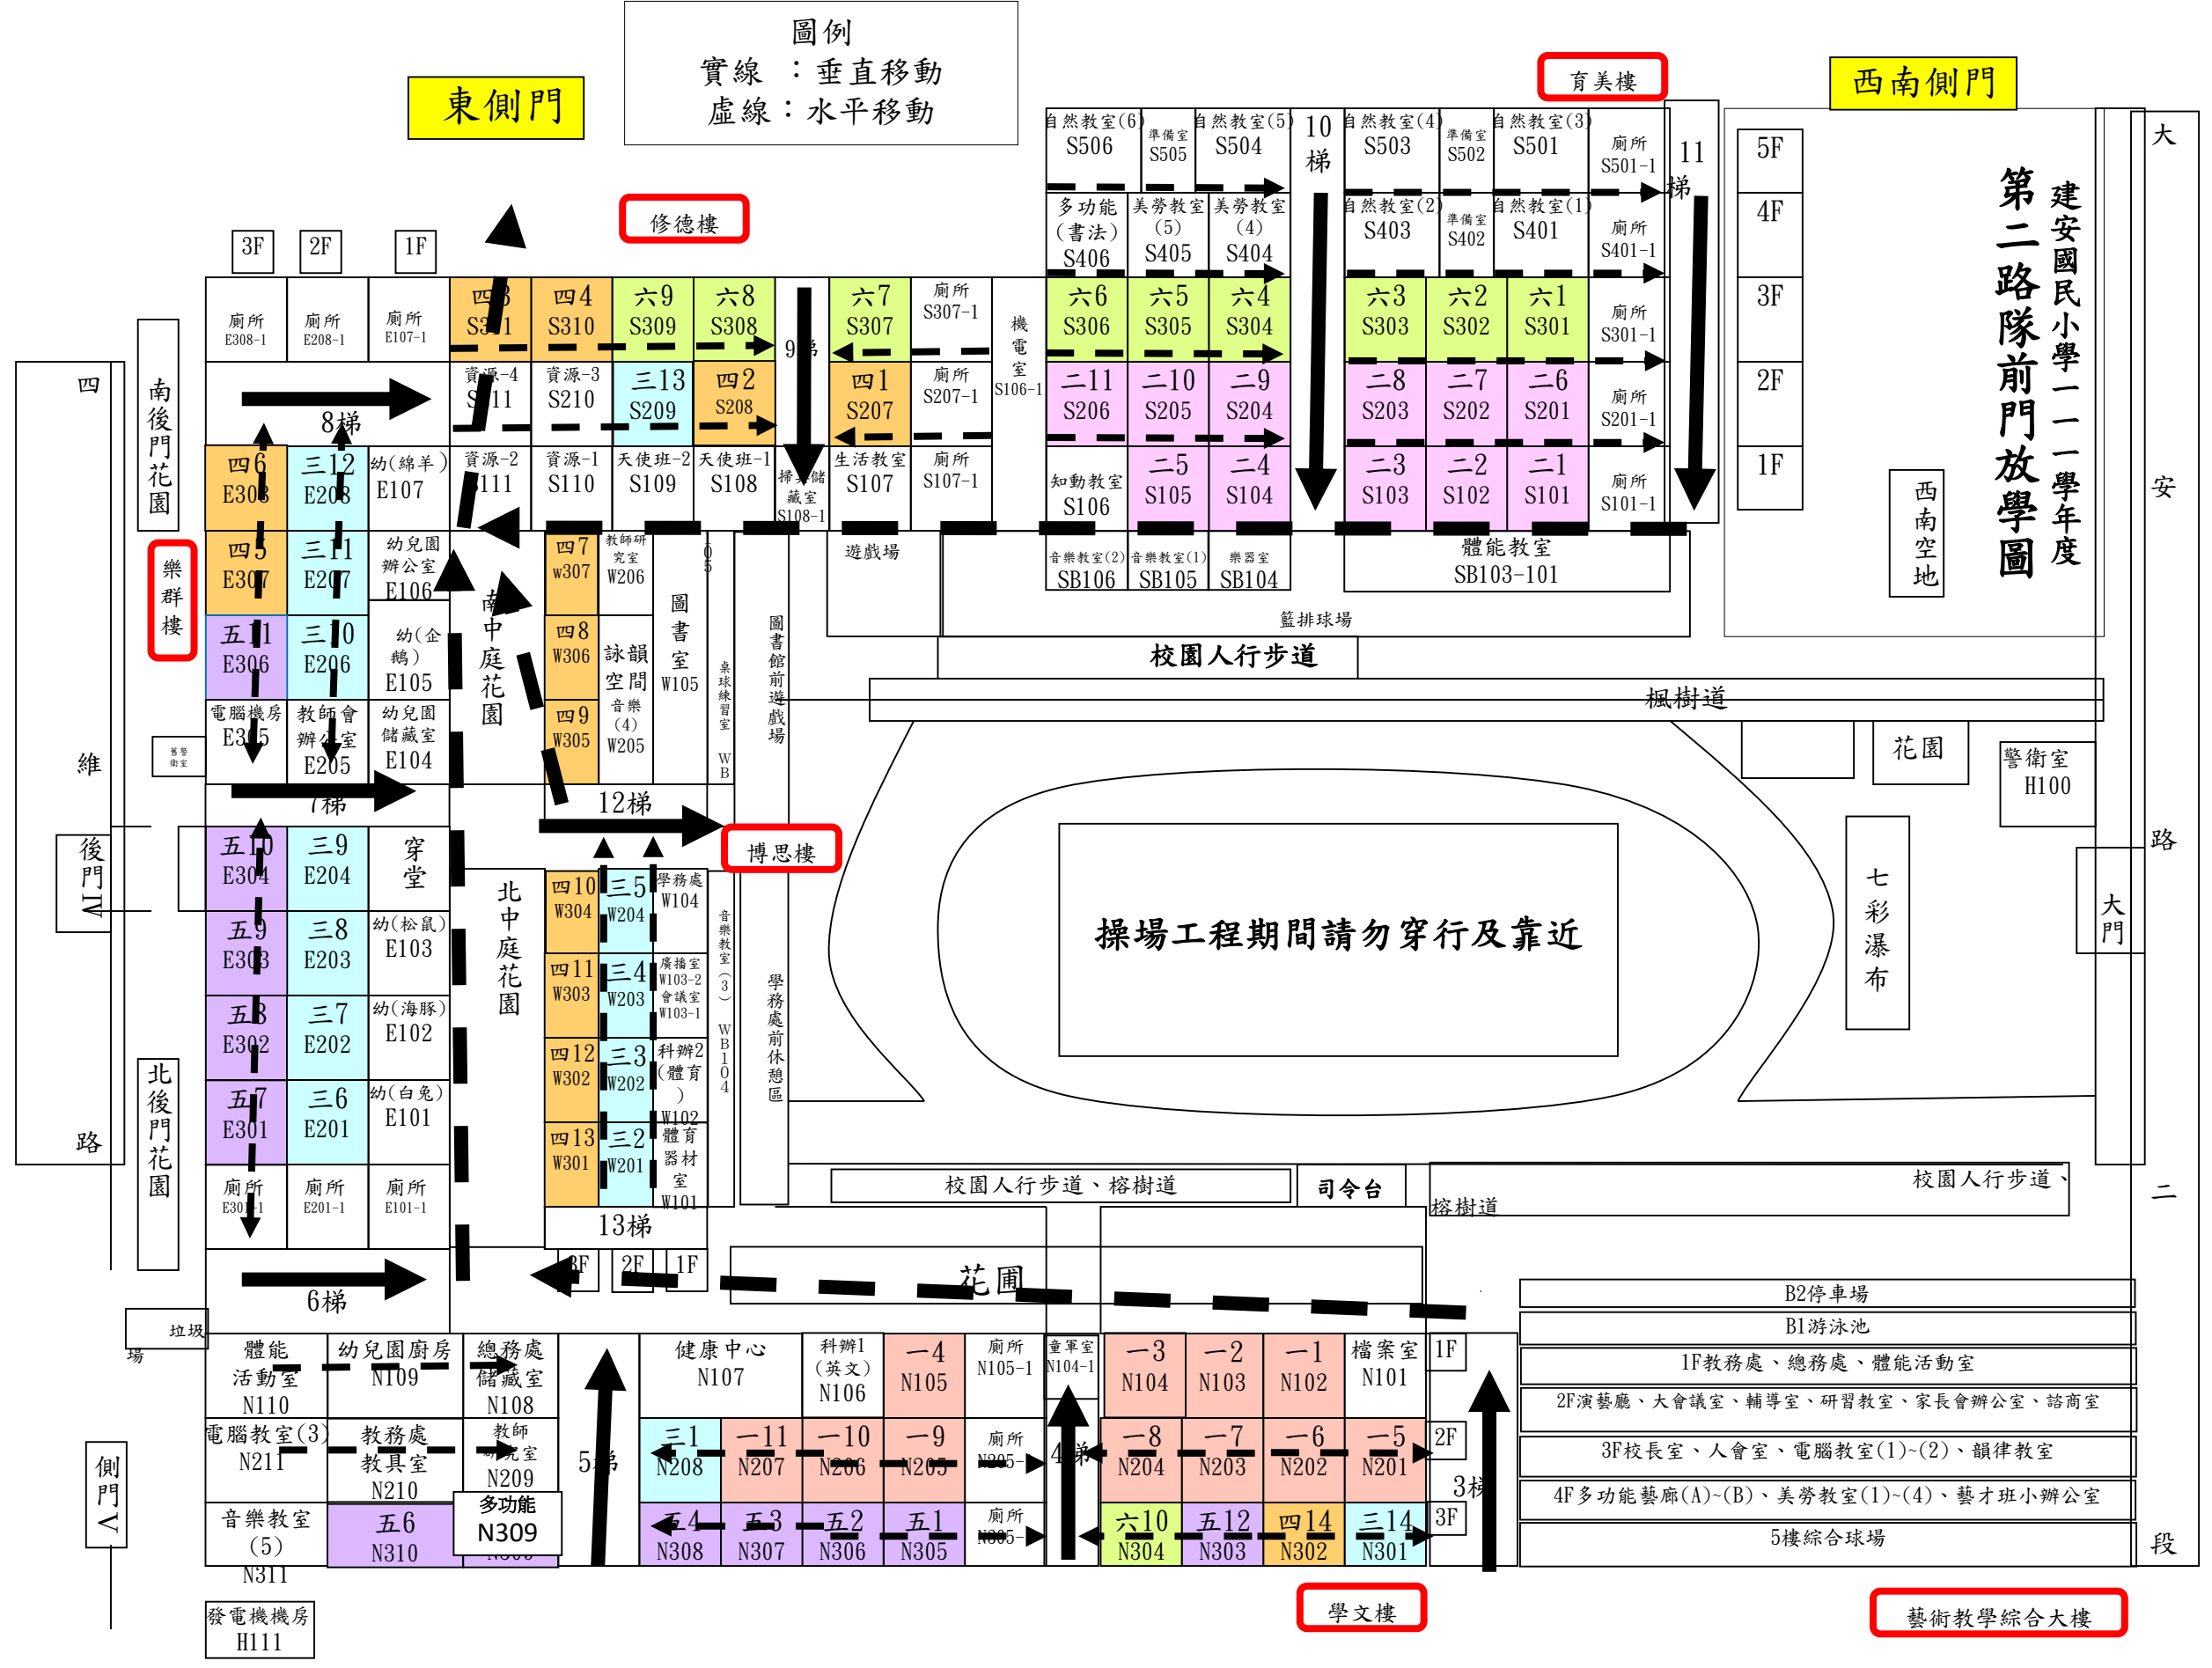

圖例  
實線：垂直移動  
虛線：水平移動

東側門

育美樓

西南側門

修德樓

博思樓

學文樓

藝術教學綜合大樓

建安國民小學一一一學年度  
第二路隊前門放學圖

操場工程期間請勿穿行及靠近

後門

側門

大

安

路

二

段